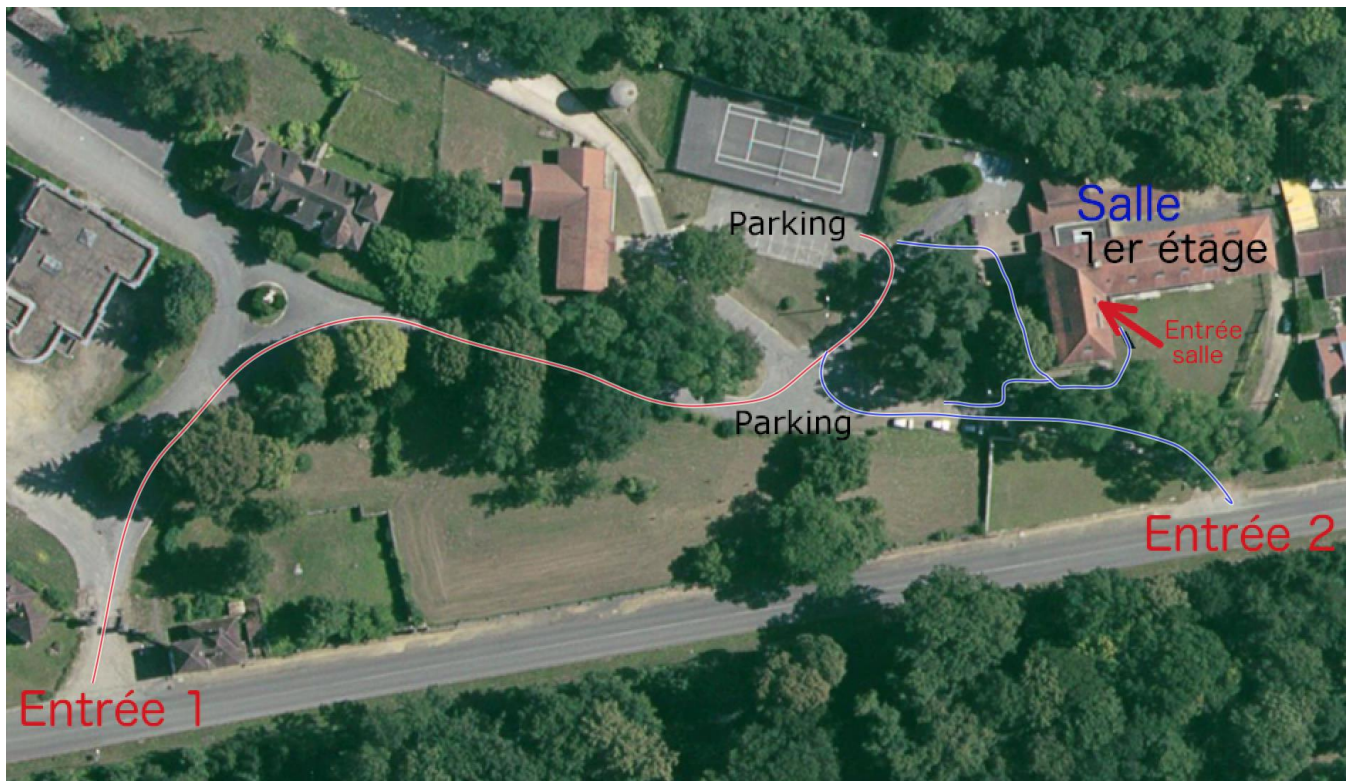

### Adresse

Site du Vivier  
rue Bernard Lefèvre, 02670 Folembray

Coordonnées GPS: N:49.547539 (49°32'51.14") E:3.286904  
(3°17'12.854")

Pour les horaires et restauration : cf. Déroulement de l'événement

### Accès

Il y a 2 entrées au site du Vivier

[https://www.google.de/maps/@49.5473214,3.2863414,3a,75y,18.04h,97.66t/data=!3m6!1e1!3m4!1sQpbsTWjlxRQIA8HEB56\\_QA!2e0!7i13312!8i6656?hl=fr](https://www.google.de/maps/@49.5473214,3.2863414,3a,75y,18.04h,97.66t/data=!3m6!1e1!3m4!1sQpbsTWjlxRQIA8HEB56_QA!2e0!7i13312!8i6656?hl=fr)  
<https://www.google.de/maps/@49.5493266,3.2858335,3a,75y,149.19h,95.99t/data=!3m6!1e1!3m4!1soSX>