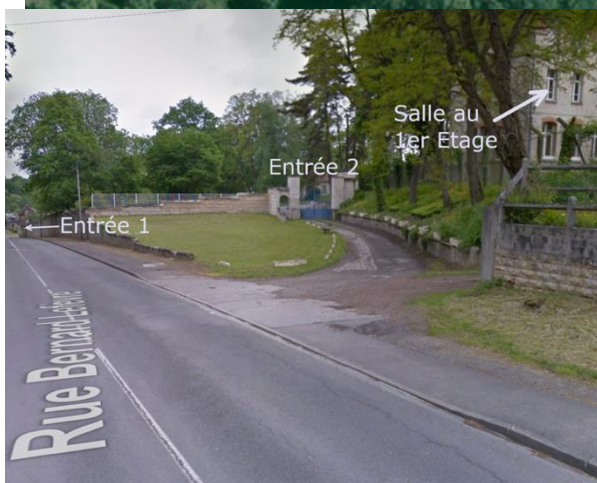

### Adresse

Site du Vivier  
rue Bernard Lefèvre, 02670 Folembray

Coordonnées GPS: N:49.547539 (49°32'51.14") E:3.286904  
(3°17'12.854")

Pour les horaires et restauration : cf. Déroulement de l'événement

### Accès

Il y a 2 entrées au site du Vivier

[https://www.google.de/maps/@49.5473214,3.2863414,3a,75y,18.04h,97.66t/data=!3m6!1e1!3m4!1sQpbsTWjlxRQIA8HEB56\\_QA!2e0!7i13312!8i6656?hl=fr](https://www.google.de/maps/@49.5473214,3.2863414,3a,75y,18.04h,97.66t/data=!3m6!1e1!3m4!1sQpbsTWjlxRQIA8HEB56_QA!2e0!7i13312!8i6656?hl=fr)  
<https://www.google.de/maps/@49.5493266,3.2858335,3a,75y,149.19h,95.99t/data=!3m6!1e1!3m4!1soSX>